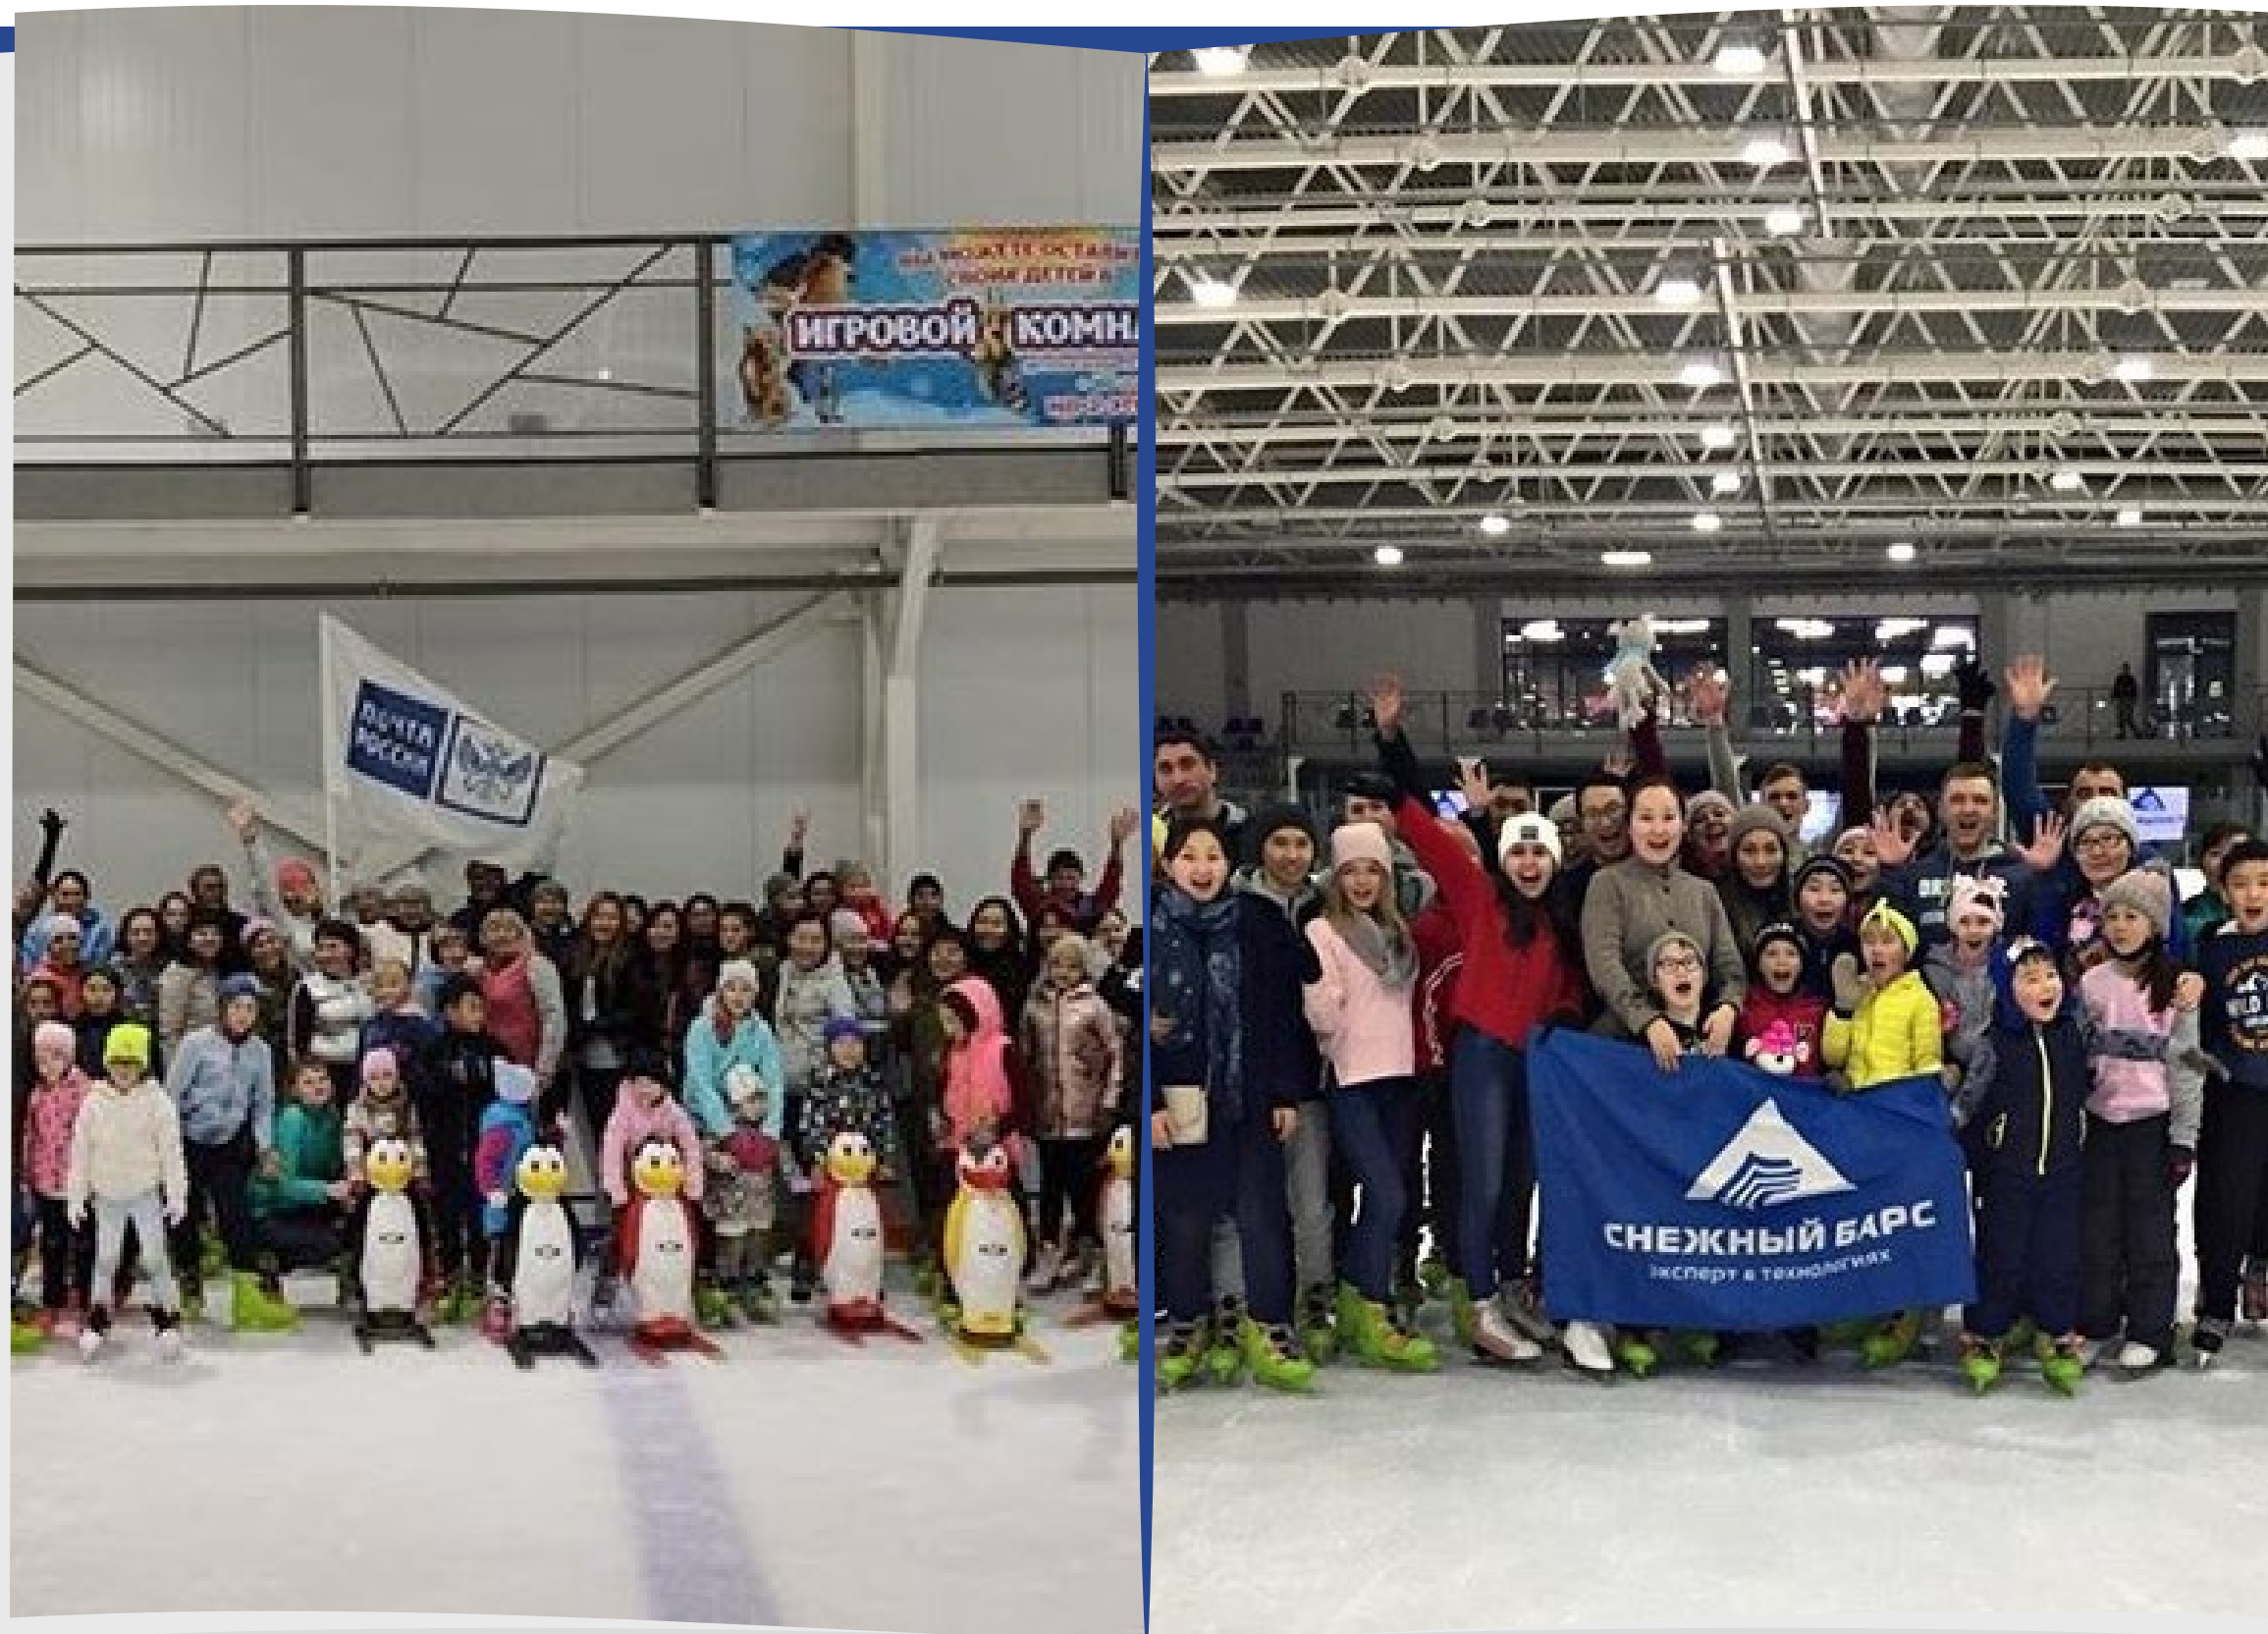

КОРПОРАТИВНЫЕ МЕРОПРИЯТИЯ

КОРПОРАТИВ ИЛИ ДЕНЬ РОЖДЕНИЯ НА ЛЕДОВОЙ АРЕНЕ - САМОЕ НЕСТАНДАРТНОЕ РЕШЕНИЕ ДЛЯ ВАШЕГО ПРАЗДНИКА!

ХОТИТЕ ПРОВЕСТИ УДИВИТЕЛЬНЫЙ ПРАЗДНИК НА ВЫСОКОМ УРОВНЕ?

ЛЕДОВАЯ АРЕНА «ИСЕМЕТР» ОРГАНИЗУЕТ ДЛЯ ВАС РАЗВЛЕКАТЕЛЬНЫЕ ПРОГРАММЫ, БАНКЕТ И ВЕСЕЛЫЕ КАТАНИЯ НА КОНЬКАХ НА ГЛАВНОМ ЛЬДУ ГОРОДА!

ЛЕДОВАЯ АРЕНА РАСПОЛАГАЕТ СОВРЕМЕННОЙ АППАРАТУРОЙ ДЛЯ КАЧЕСТВЕННОГО ЗВУКОВОГО И ВИДЕО СОПРОВОЖДЕНИЯ ПРОВОДИМЫХ МЕРОПРИЯТИЙ. ОТДЫХ НА ЛЕДОВОЙ ПЛОЩАДКЕ ОСТАВЛЯЕТ ЯРКИЕ И ПРИЯТНЫЕ ВПЕЧАТЛЕНИЯ.